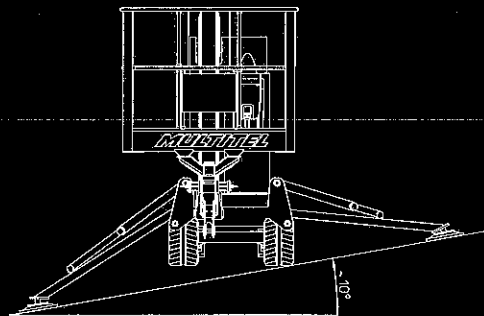

MULTITEL

MULTITEL PAGLIERO S.P.A.

Strada Statale, 114
12030 MANTUA (CN) - ITALY
Tel. +39 0175 255211
Fax +39 0175 255255
info@multitelgroup.com
www.multitelgroup.com

Filiali

Corso Piemonte, 54
10099 S. MAURO T.S.E (TO)
Tel. +39 011 2236792
Fax +39 011 2236761

Via dell'Offelera, 106
20047 BRUGHERIO (MI)
Tel. +39 039 883393/4
Fax +39 039 2872140

Export sales

Jerry W. Kist
107, rue Ten Eycken
4850 PLOMBIERES - BELGIUM
Tel. +32 47 755 56 67
Fax +32 87 78 41 48
j.kist@pagliero.com

MULTITEL INTERNATIONAL SAS

87, rue du Morellon
38070 ST. QUENTIN FALLAVIER - FRANCE
Tel. +33 (0)4 74 94 63 19
Fax +33 (0)4 74 94 46 97
info@multitelinternational.com