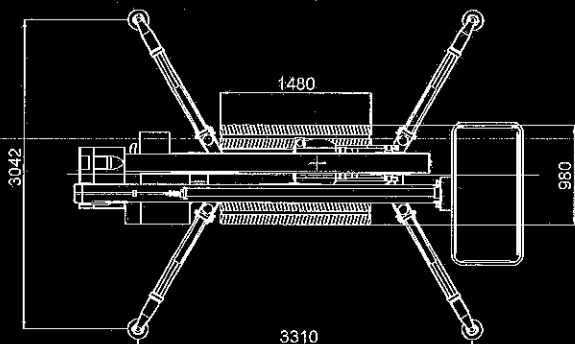

MULTITEL

SMX 170

Hauteur de travail env.	Max working height	Maximale Arbeitshöhe	Altezza max di lavoro	16,85 m
Hauteur plancher nacelle env.	Maximum platform height	Maximale Plattformhöhe	Altezza piano calpestio cestello	14,85 m
Déport maxi de travail env.	Max working outreach	Maximale seitliche Reichweite	Sbraccio max di lavoro	7,50/7,85 m
Rotation de la tourelle	Turret rotation	Schwenkbereich	Rotazione torretta	360°
Rotation de la nacelle	Cage rotation	Hydraulische Korbdrehung	Rotazione idraulica del cestello	60°+ 60°
Sortie télescopique des bras env.	Boom telescopic amplitude	Teleskopauschub	Escursione telescopica dei bracci	2,36 + 2,51 m
Dimensions maxi nacelle	Max cage dimensions	Max Arbeitskorbabmessungen	Dimensioni max del cestello	1,40x0,70x1,10 m
Charge utile en nacelle	Safe working load on cage	Tragfähigkeit	Portata cestello	200 kg
Moteur thermique	Engine	Thermomotor	Motore termico	Honda IGX 440 - 9,5kW / 3050 rpm Kubota Z 602 - 10,9kW / 3200 rpm
Moteur électrique	Electric motor	E-Motor	Motore elettrico	2,2kW / 230V / 50Hz / 1500 rpm
Vitesse max de translation	Max translation speed	Max. Fahrgeschwindigkeit	Velocità max traslazione	1,4 km/h
Pente franchissable maxi	Max surmountable slope	Steigfähigkeit	Pendenza max superabile	14° / 25%
Poids total	Overall weight	Gesamtgewicht	Peso totale	2100 kg

Ed. 01/2008. Sous réserve de modification • Soggetto a modifiche senza preavviso • Subject to change without notice • Technische Änderungen vorbehalten!

SMX170

MULTITEL

MULTITEL PAGLIERO S.P.A.

Strada Statale, 114
12030 MANTUA (CN) - ITALY
Tel. +39 0175 255211
Fax +39 0175 255255
info@multitelgroup.com
www.multitelgroup.com