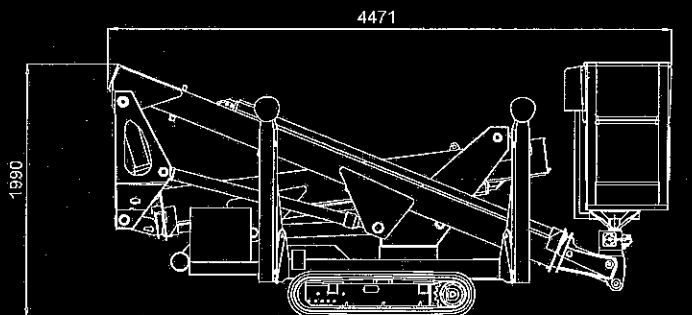

Ed. 01/2008. Sous réserve de modification • Soggetto a modifiche senza preavviso • Subject to change without notice • Technische Änderungen vorbehalten!

SMX170

MULTITEL

MULTITEL PAGLIERO S.P.A.

Strada Statale, 114
12030 MANTUA (CN) - ITALY
Tel. +39 0175 255211
Fax +39 0175 255255
info@multitelgroup.com
www.multitelgroup.com

Filiali

Corso Piemonte, 54
10099 S. MAURO T.S.E (TO)
Tel. +39 011 2236792
Fax +39 011 2236761

Via dell'Offelera, 106
20047 BRUGHERIO (MI)
Tel. +39 039 883393/4
Fax +39 039 2872140

Export sales

Jerry W. Kist
107, rue Ten Eycken
4850 PLOMBIERES - BELGIUM
Tel. +32 47 755 56 67
Fax +32 87 78 41 48
j.kist@pagliero.com

MULTITEL INTERNATIONAL SAS

87, rue du Morellon
38070 ST. QUENTIN FALLAVIER - FRANCE
Tel. +33 (0)4 74 94 63 19
Fax +33 (0)4 74 94 46 97
info@multitelinternational.com