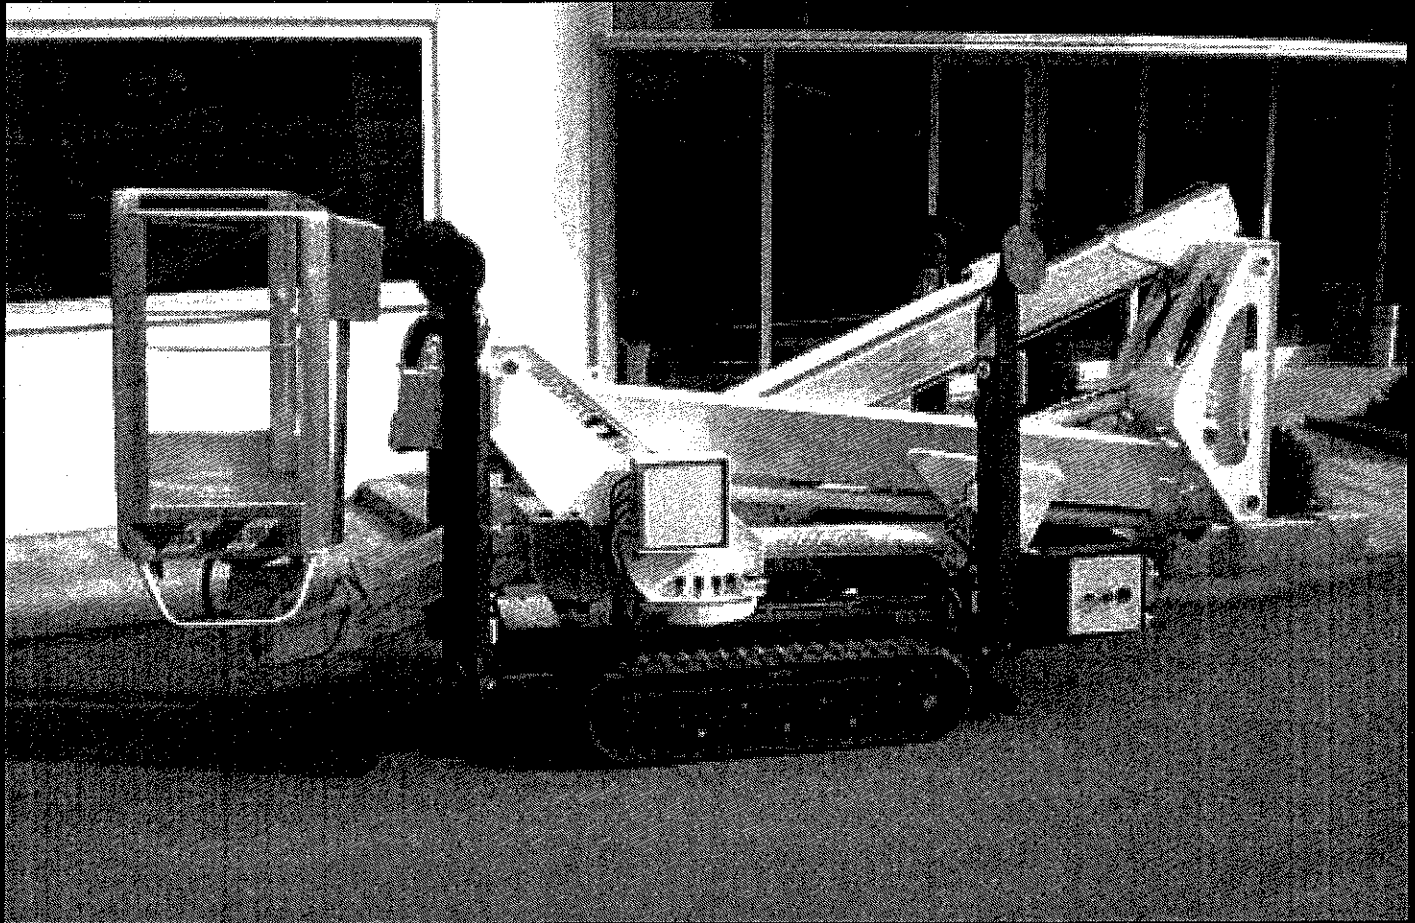

MULTITEL

SMX 170

Hauteur de travail env.	Max working height	Maximale Arbeitshöhe	Altezza max di lavoro	16,85 m
Hauteur plancher nacelle env.	Maximum platform height	Maximale Plattformhöhe	Altezza piano calpestio cestello	14,85 m
Déport maxi de travail env.	Max working outreach	Maximale seitliche Reichweite	Sbraccio max di lavoro	7,50/7,85 m
Rotation de la tourelle	Turret rotation	Schwenkbereich	Rotazione torretta	360°
Rotation de la nacelle	Cage rotation	Hydraulische Korbdrehung	Rotazione idraulica del cestello	60°+ 60°
Sortie télescopique des bras env.	Boom telescopic amplitude	Teleskopauschub	Escursione telescopica dei bracci	2,36 + 2,51 m
Dimensions maxi nacelle	Max cage dimensions	Max Arbeitskorbabmessungen	Dimensioni max del cestello	1,40x0,70x1,10 m
Charge utile en nacelle	Safe working load on cage	Tragfähigkeit	Portata cestello	200 kg
Moteur thermique	Engine	Thermomotor	Motore termico	Honda IGX 440 - 9,5kW / 3050 rpm Kubota Z 602 - 10,9kW / 3200 rpm
Moteur électrique	Electric motor	E-Motor	Motore elettrico	2,2kW / 230V / 50Hz / 1500 rpm
Vitesse max de translation	Max translation speed	Max. Fahrgeschwindigkeit	Velocità max traslazione	1,4 km/h
Pente franchissable maxi	Max surmountable slope	Steigfähigkeit	Pendenza max superabile	14° / 25%
Poids total	Overall weight	Gesamtgewicht	Peso totale	2100 kg