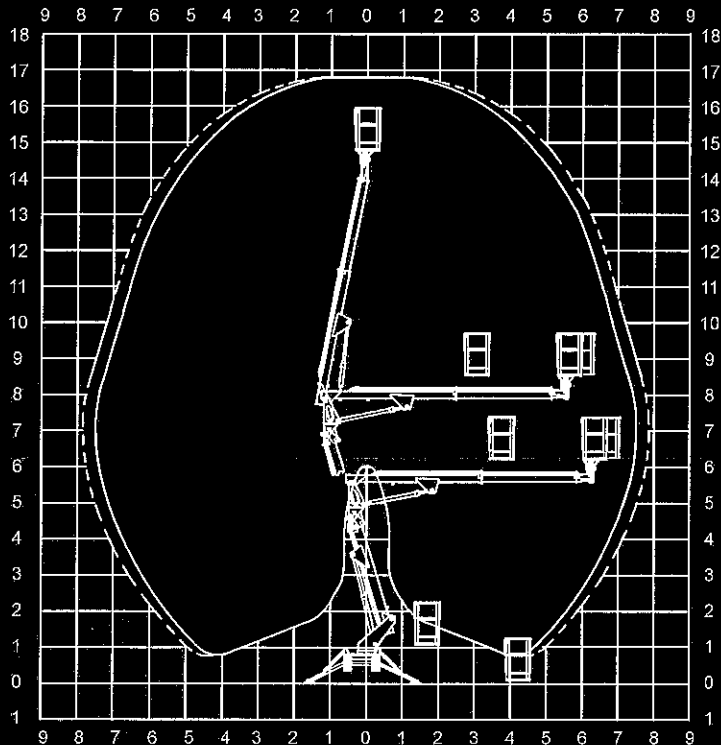

MULTITEL

SMX 170

Hauteur de travail env.	Max working height	Maximale Arbeitshöhe	Altezza max di lavoro	16,85 m
Hauteur plancher nacelle env.	Maximum platform height	Maximale Plattformhöhe	Altezza piano calpestio cestello	14,85 m
Déport maxi de travail env.	Max working outreach	Maximale seitliche Reichweite	Sbraccio max di lavoro	7,50/7,85 m
Rotation de la tourelle	Turret rotation	Schwenkbereich	Rotazione torretta	360°
Rotation de la nacelle	Cage rotation	Hydraulische Korbdrehung	Rotazione idraulica del cestello	60°+ 60°
Sortie télescopique des bras env.	Boom telescopic amplitude	Teleskopauschub	Escursione telescopica dei bracci	2,36 + 2,51 m
Dimensions maxi nacelle	Max cage dimensions	Max Arbeitskorbabmessungen	Dimensioni max del cestello	1,40x0,70x1,10 m
Charge utile en nacelle	Safe working load on cage	Tragfähigkeit	Portata cestello	200 kg
Moteur thermique	Engine	Thermomotor	Motore termico	Honda IGX 440 - 9,5kW / 3050 rpm Kubota Z 602 - 10,9kW / 3200 rpm
Moteur électrique	Electric motor	E-Motor	Motore elettrico	2,2kW / 230V / 50Hz / 1500 rpm
Vitesse max de translation	Max translation speed	Max. Fahrgeschwindigkeit	Velocità max traslazione	1,4 km/h
Pente franchissable maxi	Max surmountable slope	Steigfähigkeit	Pendenza max superabile	14° / 25%
Poids total	Overall weight	Gesamtgewicht	Peso totale	2100 kg