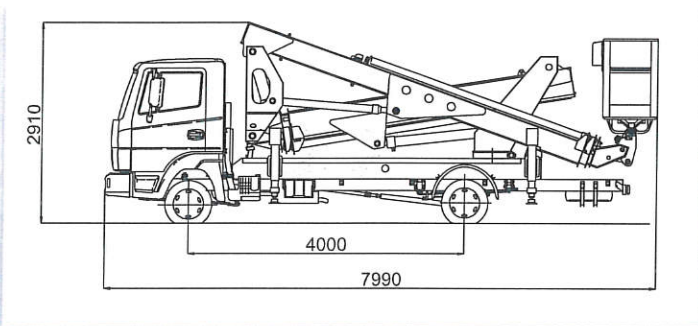

MX270EX

Hauteur de travail	Max working height	Maximale Arbeitshöhe	Altezza max di lavoro	27,20 m
Hauteur plancher nacelle	Maximum platform height	Maximale Plattformhöhe	Altezza piano calpestio cestello	25,20 m
Déport maxi de travail	Max working outreach	Maximale seitliche Reichweite	Sbraccio max di lavoro	13,30 m
Rotation de la tourelle	Turret rotation	Schwenkbereich	Rotazione torretta	400°
Rotation de la nacelle	Cage rotation	Hydraulische Korbdrehung	Rotazione idraulica del cestello	90°+ 90°
Sortie télescopique des bras	Boom telescopic amplitude	Teleskopauschub	Escursione telescopica dei bracci	11,59 m
Dimensions maxi nacelle	Max cage dimensions	Max Arbeitskorbbmessungen	Dimensioni max del cestello	1,70 x 0,80 x 1,10 m
Charge utile en nacelle	Safe working load on cage	Tragfähigkeit	Portata cestello	225 kg
Dévers maxi admissible	Max admissible slope	Maximale zulässige Neigung	Pendenza ammissibile	1,5°

MULTITEL

MULTITEL PAGLIERO S.P.A.
Strada Statale, 114
12030 MANTA (CN) - ITALY
Tel. +39 0175 255211
Fax +39 0175 255255
info@multitelgroup.com
www.multitelgroup.com

Filiali
Corso Piemonte, 54
10099 S. MAURO T.S.E (TO)
Tel. +39 011 2236792
Fax +39 011 2236761

Via dell'Offelera, 106
20047 BRUGHERIO (MB)
Tel. +39 039 883393/4
Fax +39 039 2872140

Export sales
Jerry W. Kist
107, rue Ten Eycken
4850 PLOMBIERES - BELGIUM
Tel. +32 47 755 56 67
Fax +32 87 78 41 48
j.kist@pagliero.com

MULTITEL INTERNATIONAL SAS
87, rue du Morellon
38070 ST. QUENTIN FALLAMIER - FRANCE
Tel. +33 (0)4 74 94 63 19
Fax +33 (0)4 74 94 46 97
info@multitelinternational.com