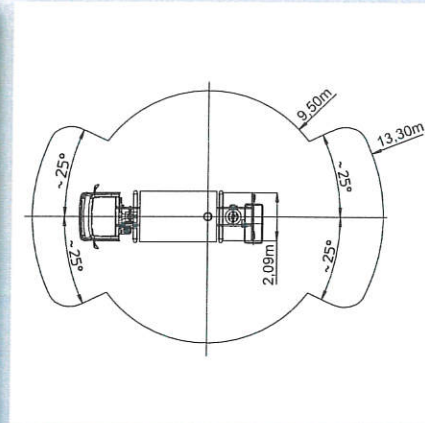

Hauteur de travail	Max working height	Maximale Arbeitshöhe	Altezza max di lavoro	27,20 m
Hauteur plancher nacelle	Maximum platform height	Maximale Plattformhöhe	Altezza piano calpestio cestello	25,20 m
Déport maxi de travail	Max working outreach	Maximale seitliche Reichweite	Sbraccio max di lavoro	13,30 m
Rotation de la tourelle	Turret rotation	Schwenkbereich	Rotazione torretta	400°
Rotation de la nacelle	Cage rotation	Hydraulische Korbdrehung	Rotazione idraulica del cestello	90°+ 90°
Sortie télescopique des bras	Boom telescopic amplitude	Teleskopauschub	Escursione telescopica dei bracci	11,59 m
Dimensions maxi nacelle	Max cage dimensions	Max Arbeitskorbbmessungen	Dimensioni max del cestello	1,70 x 0,80 x 1,10 m
Charge utile en nacelle	Safe working load on cage	Tragfähigkeit	Portata cestello	225 kg
Dévers maxi admissible	Max admissible slope	Maximale zulässige Neigung	Pendenza ammissibile	1,5°

MULTITEL

MULTITEL PAGLIERO S.P.A.
Strada Statale, 114
12030 MANTA (CN) - ITALY
Tel. +39 0175 255211
Fax +39 0175 255255
info@multitelgroup.com
www.multitelgroup.com

Filiali
Corso Piemonte, 54
10099 S. MAURO T.S.E (TO)
Tel. +39 011 2236792
Fax +39 011 2236761

Via dell'Offelera, 106
20047 BRUGHERIO (MB)
Tel. +39 039 883393/4
Fax +39 039 2872140

Export sales
Jerry W. Kist
107, rue Ten Eycken
4850 PLOMBIERES - BELGIUM
Tel. +32 47 755 56 67
Fax +32 87 78 41 48
j.kist@pagliero.com

MULTITEL INTERNATIONAL SAS
87, rue du Morellon
38070 ST. QUENTIN FALLAMIER - FRANCE
Tel. +33 (0)4 74 94 63 19
Fax +33 (0)4 74 94 46 97
info@multitelinternational.com