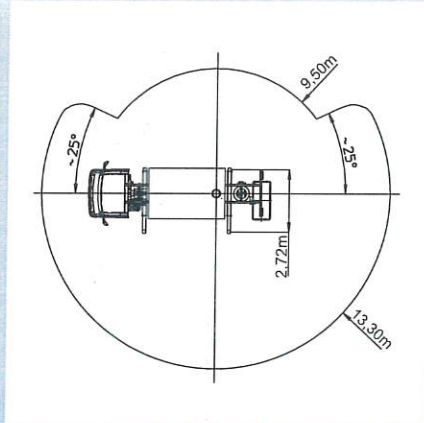

Hauteur de travail	Max working height	Maximale Arbeitshöhe	Altezza max di lavoro	27,20 m
Hauteur plancher nacelle	Maximum platform height	Maximale Plattformhöhe	Altezza piano calpestio cestello	25,20 m
Déport maxi de travail	Max working outreach	Maximale seitliche Reichweite	Sbraccio max di lavoro	13,30 m
Rotation de la tourelle	Turret rotation	Schwenkbereich	Rotazione torretta	400°
Rotation de la nacelle	Cage rotation	Hydraulische Korbdrehung	Rotazione idraulica del cestello	90°+ 90°
Sortie télescopique des bras	Boom telescopic amplitude	Teleskopauschub	Escursione telescopica dei bracci	11,59 m
Dimensions maxi nacelle	Max cage dimensions	Max Arbeitskorbbmessungen	Dimensioni max del cestello	1,70 x 0,80 x 1,10 m
Charge utile en nacelle	Safe working load on cage	Tragfähigkeit	Portata cestello	225 kg
Dévers maxi admissible	Max admissible slope	Maximale zulässige Neigung	Pendenza ammissibile	1,5°

MULTITEL

MULTITEL PAGLIERO S.P.A.
Strada Statale, 114
12030 MANTA (CN) - ITALY
Tel. +39 0175 255211
Fax +39 0175 255255
info@multitelgroup.com
www.multitelgroup.com

Filiali
Corso Piemonte, 54
10099 S. MAURO T.S.E (TO)
Tel. +39 011 2236792
Fax +39 011 2236761

Via dell'Offelera, 106
20047 BRUGHERIO (MB)
Tel. +39 039 883393/4
Fax +39 039 2872140

Export sales
Jerry W. Kist
107, rue Ten Eycken
4850 PLOMBIERES - BELGIUM
Tel. +32 47 755 56 67
Fax +32 87 78 41 48
j.kist@pagliero.com

MULTITEL INTERNATIONAL SAS
87, rue du Morellon
38070 ST. QUENTIN FALLAMIER - FRANCE
Tel. +33 (0)4 74 94 63 19
Fax +33 (0)4 74 94 46 97
info@multitelinternational.com