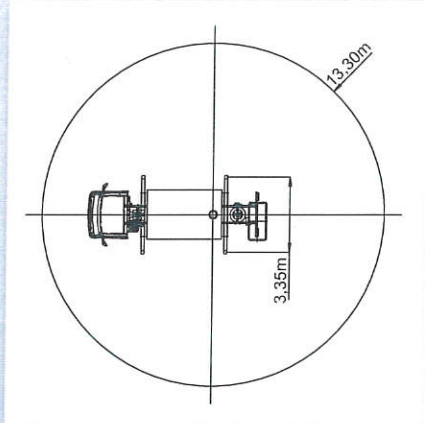

Hauteur de travail	Max working height	Maximale Arbeitshöhe	Altezza max di lavoro	27,20 m
Hauteur plancher nacelle	Maximum platform height	Maximale Plattformhöhe	Altezza piano calpestio cestello	25,20 m
Déport maxi de travail	Max working outreach	Maximale seitliche Reichweite	Sbraccio max di lavoro	13,30 m
Rotation de la tourelle	Turret rotation	Schwenkbereich	Rotazione torretta	400°
Rotation de la nacelle	Cage rotation	Hydraulische Korbdrehung	Rotazione idraulica del cestello	90°+ 90°
Sortie télescopique des bras	Boom telescopic amplitude	Teleskopauschub	Escursione telescopica dei bracci	11,59 m
Dimensions maxi nacelle	Max cage dimensions	Max Arbeitskorbbmessungen	Dimensioni max del cestello	1,70 x 0,80 x 1,10 m
Charge utile en nacelle	Safe working load on cage	Tragfähigkeit	Portata cestello	225 kg
Dévers maxi admissible	Max admissible slope	Maximale zulässige Neigung	Pendenza ammissibile	1,5°

MULTITEL

MULTITEL PAGLIERO S.P.A.
Strada Statale, 114
12030 MANTA (CN) - ITALY
Tel. +39 0175 255211
Fax +39 0175 255255
info@multitelgroup.com
www.multitelgroup.com

Filiali
Corso Piemonte, 54
10099 S. MAURO T.S.E (TO)
Tel. +39 011 2236792
Fax +39 011 2236761

Via dell'Offelera, 106
20047 BRUGHERIO (MB)
Tel. +39 039 883393/4
Fax +39 039 2872140

Export sales
Jerry W. Kist
107, rue Ten Eycken
4850 PLOMBIERES - BELGIUM
Tel. +32 47 755 56 67
Fax +32 87 78 41 48
j.kist@pagliero.com

MULTITEL INTERNATIONAL SAS
87, rue du Morellon
38070 ST. QUENTIN FALLAMIER - FRANCE
Tel. +33 (0)4 74 94 63 19
Fax +33 (0)4 74 94 46 97
info@multitelinternational.com