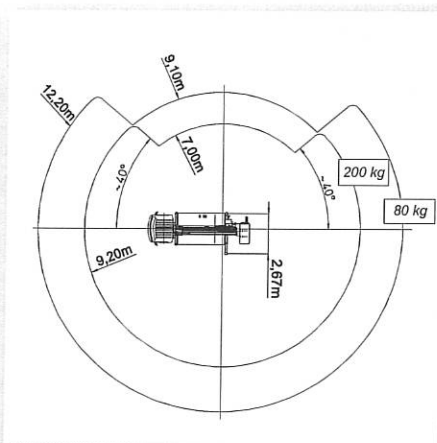

Subject to change without notice • Technische Änderungen vorbehalten!

MX250

Hauteur de travail	Max working height	Maximale Arbeitshöhe	Altezza max di lavoro	25,30 m
Hauteur plancher nacelle	Maximum platform height	Maximale Plattformhöhe	Altezza piano calpestio cestello	23,30 m
Déport maxi de travail	Max working outreach	Maximale seitliche Reichweite	Sbraccio max di lavoro	9,20 m (200Kg) - 12,20 (80kg)
Rotation de la tourelle	Turret rotation	Schwenkbereich	Rotazione torretta	400°
Rotation de la nacelle	Cage rotation	Hydraulische Korbdrehung	Rotazione idraulica del cestello	90° + 90°
Sortie télescopique des bras	Boom telescopic amplitude	Teleskopaus Schub	Escursione telescopica dei bracci	11,80 m
Dimensions maxi nacelle	Max cage dimensions	Max Arbeitskorbabmessungen	Dimensioni max del cestello	1,40 x 0,70 x 1,10 m
Charge utile en nacelle	Safe working load on cage	Tragfähigkeit	Portata cestello	200 kg
Dévers maxi admissible	Max admissible slope	Maximale zulässige Neigung	Pendenza ammissibile	1°