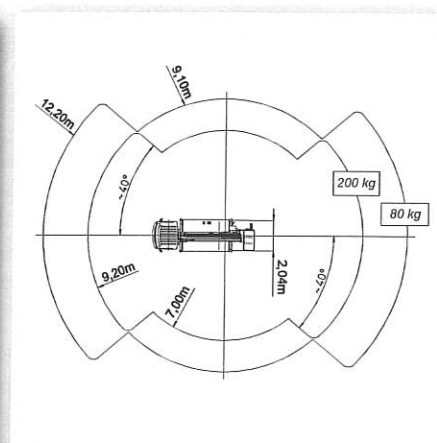

Subject to change without notice • Technische Änderungen vorbehalten!

MX250

Hauteur de travail	Max working height	Maximale Arbeitshöhe	Altezza max di lavoro	25,30 m
Hauteur plancher nacelle	Maximum platform height	Maximale Plattformhöhe	Altezza piano calpestio cestello	23,30 m
Déport maxi de travail	Max working outreach	Maximale seitliche Reichweite	Sbraccio max di lavoro	9,20 m (200Kg) - 12,20 (80kg)
Rotation de la tourelle	Turret rotation	Schwenkbereich	Rotazione torretta	400°
Rotation de la nacelle	Cage rotation	Hydraulische Korbdrehung	Rotazione idraulica del cestello	90° + 90°
Sortie télescopique des bras	Boom telescopic amplitude	Teleskopaus Schub	Escursione telescopica dei bracci	11,80 m
Dimensions maxi nacelle	Max cage dimensions	Max Arbeitskorbabmessungen	Dimensioni max del cestello	1,40 x 0,70 x 1,10 m
Charge utile en nacelle	Safe working load on cage	Tragfähigkeit	Portata cestello	200 kg
Dévers maxi admissible	Max admissible slope	Maximale zulässige Neigung	Pendenza ammissibile	1°