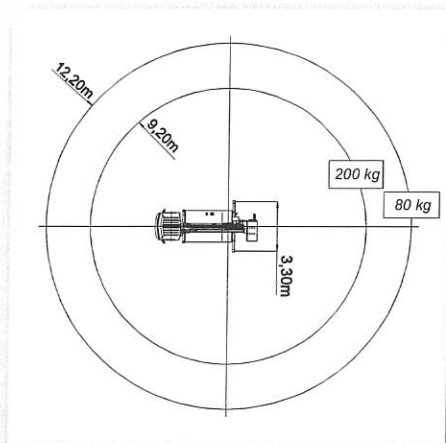

Subject to change without notice • Technische Änderungen vorbehalten!

MX250

Hauteur de travail	Max working height	Maximale Arbeitshöhe	Altezza max di lavoro	25,30 m
Hauteur plancher nacelle	Maximum platform height	Maximale Plattformhöhe	Altezza piano calpestio cestello	23,30 m
Déport maxi de travail	Max working outreach	Maximale seitliche Reichweite	Sbraccio max di lavoro	9,20 m (200Kg) - 12,20 (80kg)
Rotation de la tourelle	Turret rotation	Schwenkbereich	Rotazione torretta	400°
Rotation de la nacelle	Cage rotation	Hydraulische Korbdrehung	Rotazione idraulica del cestello	90° + 90°
Sortie télescopique des bras	Boom telescopic amplitude	Teleskopaus Schub	Escursione telescopica dei bracci	11,80 m
Dimensions maxi nacelle	Max cage dimensions	Max Arbeitskorbabmessungen	Dimensioni max del cestello	1,40 x 0,70 x 1,10 m
Charge utile en nacelle	Safe working load on cage	Tragfähigkeit	Portata cestello	200 kg
Dévers maxi admissible	Max admissible slope	Maximale zulässige Neigung	Pendenza ammissibile	1°