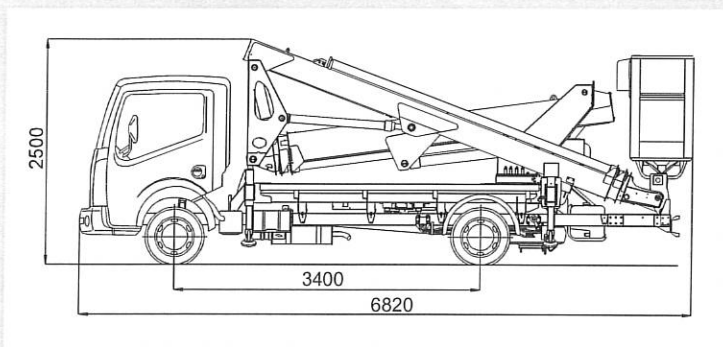

Subject to change without notice • Technische Änderungen vorbehalten!

MX250

Hauteur de travail	Max working height	Maximale Arbeitshöhe	Altezza max di lavoro	25,30 m
Hauteur plancher nacelle	Maximum platform height	Maximale Plattformhöhe	Altezza piano calpestio cestello	23,30 m
Déport maxi de travail	Max working outreach	Maximale seitliche Reichweite	Sbraccio max di lavoro	9,20 m (200Kg) - 12,20 (80kg)
Rotation de la tourelle	Turret rotation	Schwenkbereich	Rotazione torretta	400°
Rotation de la nacelle	Cage rotation	Hydraulische Korbdrehung	Rotazione idraulica del cestello	90° + 90°
Sortie télescopique des bras	Boom telescopic amplitude	Teleskopaus Schub	Escursione telescopica dei bracci	11,80 m
Dimensions maxi nacelle	Max cage dimensions	Max Arbeitskorbabmessungen	Dimensioni max del cestello	1,40 x 0,70 x 1,10 m
Charge utile en nacelle	Safe working load on cage	Tragfähigkeit	Portata cestello	200 kg
Dévers maxi admissible	Max admissible slope	Maximale zulässige Neigung	Pendenza ammissibile	1°