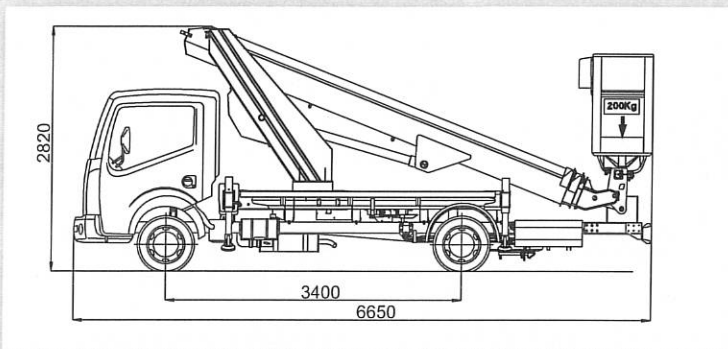

Subject to change without notice • Technische Änderungen vorbehalten!

MT 182 EX

Hauteur de travail	Max working height	Maximale Arbeitshöhe	Altezza max di lavoro	18,40 m
Hauteur plancher nacelle	Maximum platform height	Maximale Plattformhöhe	Altezza piano calpestio cestello	16,40 m
Déport maxi de travail	Max working outreach	Maximale seitliche Reichweite	Sbraccio max di lavoro	10,20m (200kg) - 13,30m (80kg)
Rotation de la tourelle	Turret rotation	Schwenkbereich	Rotazione torretta	400°
Rotation de la nacelle	Cage rotation	Hydraulische Korbdrehung	Rotazione idraulica del cestello	90°+90°
Sortie télescopique des bras	Boom telescopic amplitude	Teleskopausschub	Escursione telescopica dei bracci	8,02 m
Dimensions maxi nacelle	Max cage dimensions	Max Arbeitskorbabmessungen	Dimensioni max del cestello	1,40 x 0,70 x 1,10 m
Charge utile en nacelle	Safe working load on cage	Tragfähigkeit	Portata cestello	200 kg
Dévers maxi admissible	Max admissible slope	Maximale zulässige Neigung	Pendenza ammissibile	1°