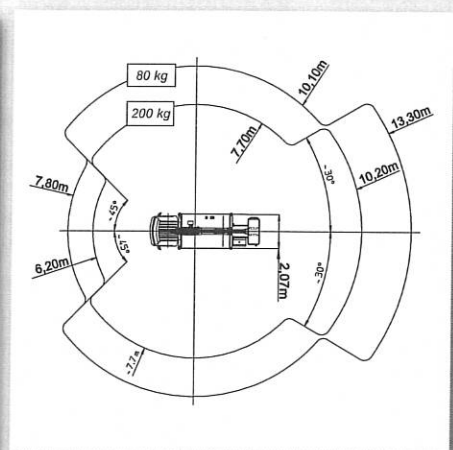

Subject to change without notice • Technische Änderungen vorbehalten!

MT 182 EX

Hauteur de travail	Max working height	Maximale Arbeitshöhe	Altezza max di lavoro	18,40 m
Hauteur plancher nacelle	Maximum platform height	Maximale Plattformhöhe	Altezza piano calpestio cestello	16,40 m
Déport maxi de travail	Max working outreach	Maximale seitliche Reichweite	Sbraccio max di lavoro	10,20m (200kg) - 13,30m (80kg)
Rotation de la tourelle	Turret rotation	Schwenkbereich	Rotazione torretta	400°
Rotation de la nacelle	Cage rotation	Hydraulische Korbdrehung	Rotazione idraulica del cestello	90°+90°
Sortie télescopique des bras	Boom telescopic amplitude	Teleskopausschub	Escursione telescopica dei bracci	8,02 m
Dimensions maxi nacelle	Max cage dimensions	Max Arbeitskorbabmessungen	Dimensioni max del cestello	1,40 x 0,70 x 1,10 m
Charge utile en nacelle	Safe working load on cage	Tragfähigkeit	Portata cestello	200 kg
Dévers maxi admissible	Max admissible slope	Maximale zulässige Neigung	Pendenza ammissibile	1°