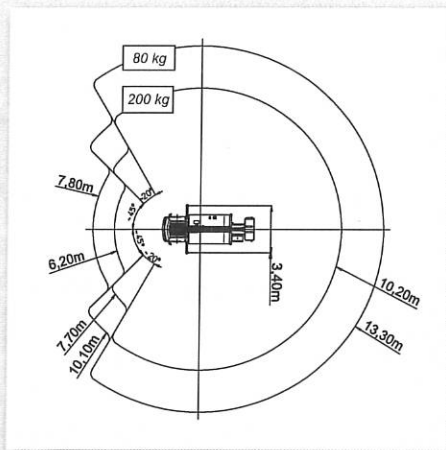

Subject to change without notice • Technische Änderungen vorbehalten!

MT 182 EX

Hauteur de travail	Max working height	Maximale Arbeitshöhe	Altezza max di lavoro	18,40 m
Hauteur plancher nacelle	Maximum platform height	Maximale Plattformhöhe	Altezza piano calpestio cestello	16,40 m
Déport maxi de travail	Max working outreach	Maximale seitliche Reichweite	Sbraccio max di lavoro	10,20m (200kg) - 13,30m (80kg)
Rotation de la tourelle	Turret rotation	Schwenkbereich	Rotazione torretta	400°
Rotation de la nacelle	Cage rotation	Hydraulische Korbdrehung	Rotazione idraulica del cestello	90°+90°
Sortie télescopique des bras	Boom telescopic amplitude	Teleskopausschub	Escursione telescopica dei bracci	8,02 m
Dimensions maxi nacelle	Max cage dimensions	Max Arbeitskorbabmessungen	Dimensioni max del cestello	1,40 x 0,70 x 1,10 m
Charge utile en nacelle	Safe working load on cage	Tragfähigkeit	Portata cestello	200 kg
Dévers maxi admissible	Max admissible slope	Maximale zulässige Neigung	Pendenza ammissibile	1°