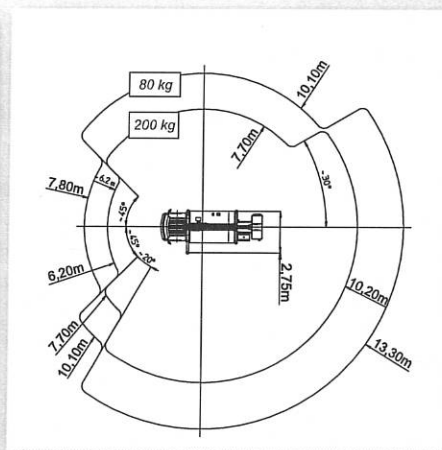

Subject to change without notice • Technische Änderungen vorbehalten!

MT 182 EX

Hauteur de travail	Max working height	Maximale Arbeitshöhe	Altezza max di lavoro	18,40 m
Hauteur plancher nacelle	Maximum platform height	Maximale Plattformhöhe	Altezza piano calpestio cestello	16,40 m
Déport maxi de travail	Max working outreach	Maximale seitliche Reichweite	Sbraccio max di lavoro	10,20m (200kg) - 13,30m (80kg)
Rotation de la tourelle	Turret rotation	Schwenkbereich	Rotazione torretta	400°
Rotation de la nacelle	Cage rotation	Hydraulische Korbdrehung	Rotazione idraulica del cestello	90°+90°
Sortie télescopique des bras	Boom telescopic amplitude	Teleskopausschub	Escursione telescopica dei bracci	8,02 m
Dimensions maxi nacelle	Max cage dimensions	Max Arbeitskorbabmessungen	Dimensioni max del cestello	1,40 x 0,70 x 1,10 m
Charge utile en nacelle	Safe working load on cage	Tragfähigkeit	Portata cestello	200 kg
Dévers maxi admissible	Max admissible slope	Maximale zulässige Neigung	Pendenza ammissibile	1°