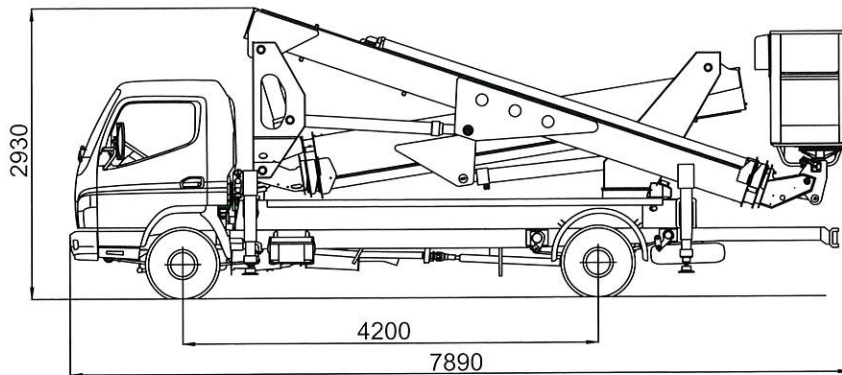

MULTITEL

Hauteur de travail env.	Max working height	Maximale Arbeitshöhe	Altezza max di lavoro	29,30 m
Hauteur plancher nacelle env.	Maximum platform height	Maximale Plattformhöhe	Altezza piano calpestio cestello	27,30 m
Déport maxi de travail env.	Max working outreach	Maximale seitliche Reichweite	Sbraccio max di lavoro	14,80 m
Rotation de la tourelle	Turret rotation	Schwenkbereich	Rotazione torretta	400°
Rotation de la nacelle	Cage rotation	Hydraulische Korbdrehung	Rotazione idraulica del cestello	90°+ 90°
Sortie télescopique des bras env.	Boom telescopic amplitude	Teleskopaussschub	Escursione telescopica dei bracci	5,70 + 7,53 m
Dimensions nacelle	Cage dimensions	Arbeitskorbabmessungen: LxBxH	Dimensioni del cestello	1,70 x 0,80 x 1,10 m
Charge utile en nacelle	Safe working load on cage	Tragfähigkeit	Portata cestello	225 kg
Dévers maxi admissible	Max admissible slope	Maximale zulässige Neigung	Pendenza ammissibile	1,5°