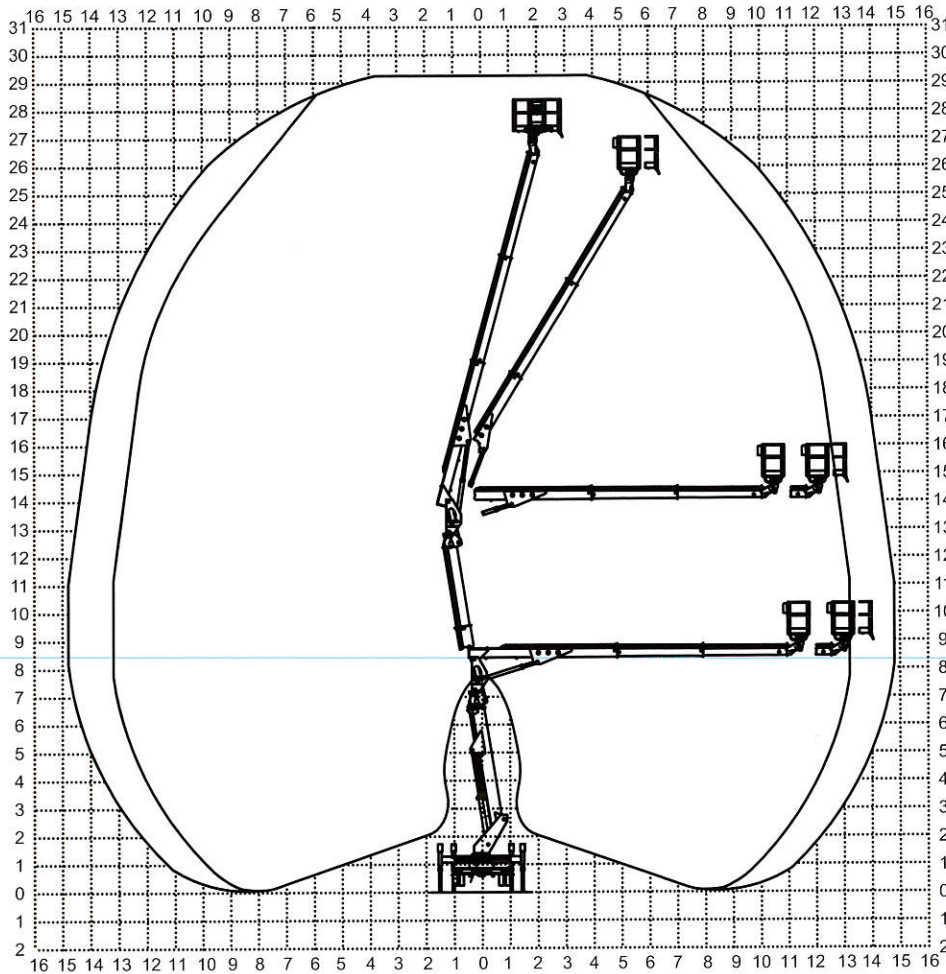

MULTITEL

MULTITEL PAGLIERO S.P.A.
Strada Statale, 114
12030 MANTA (CN) - ITALY
Tel. +39 0175 255211
Fax +39 0175 255255
info@multitelgroup.com
www.multitelgroup.com

Filiale di Torino
Corso Piemonte, 54
10099 S. MAURO T. (TO)
Tel. +39 011 2236792
Fax +39 011 2236761

Filiale di Milano
Via dell'Offelera, 106
20861 BRUGHERIO (MB)
Tel. +39 039 883393/4
Fax +39 039 2872140

Export sales
Jerry W. Kist
107, rue Ten Eycken
4850 PLOMBIERES - BELGIUM
Tel. +32 47 755 56 67
Fax +32 87 78 41 48
j.kist@pagliero.com

MULTITEL INTERNATIONAL SAS
87, rue du Morellon
38070 ST. QUENTIN FALLAVIER - FRANCE
Tel. +33 (0)4 74 94 63 19
Fax +33 (0)4 74 94 46 97
info@multitelinternational.com